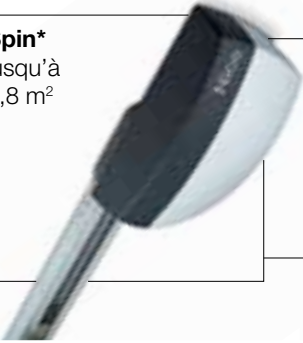

pour système d'éclairage

Systèmes d'automatisation pour :

Portes basculantes

*disponible aussi en kit

Ten*
jusqu'à 9 m²
(jusqu'à 16 m²
en utilisant 2
moteurs)

Spin*
jusqu'à
9,8 m²

Spinbus*
jusqu'à
11,8 m²

Soon
jusqu'à 20 m²