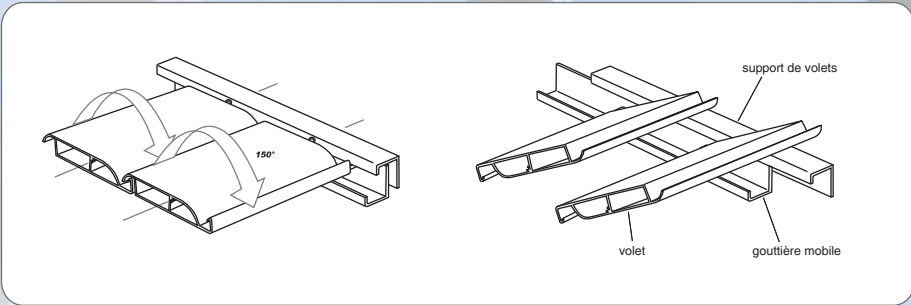

SOLISYSTEME®
Votre abri en lumière

Pergola - Brise-soleil orientable
pour abri de terrasse

ABRI - OMBRE - ESPACE - LUMIERE

Concept original et innovant, SOLISYSTEME propose une solution alternative aux stores et verandas, s'inscrivant entre autres, dans une démarche d'aménagement bio-climatique :

Le composant de toiture SOLISYSTEME est un principe de protection solaire dit Brise-Soleil Orientable (BSO) qui associe ombre et lumière mais aussi protection contre la pluie.

Véritable bouclier climatique, SOLISYSTEME permet de protéger terrasses et baies vitrées du rayonnement solaire en été, et d'attirer la lumière naturelle en hiver par reflets, tout en profitant de la vue du ciel et du jardin.

L'ensemble n'est cependant pas conçu pour créer un espace clos, hermétique hors d'eau, isolé, dans le sens d'une pièce habitable (reste dans le cadre d'une surface hors oeuvre brute).

LES ATOUTS DU SOLISYSTEME